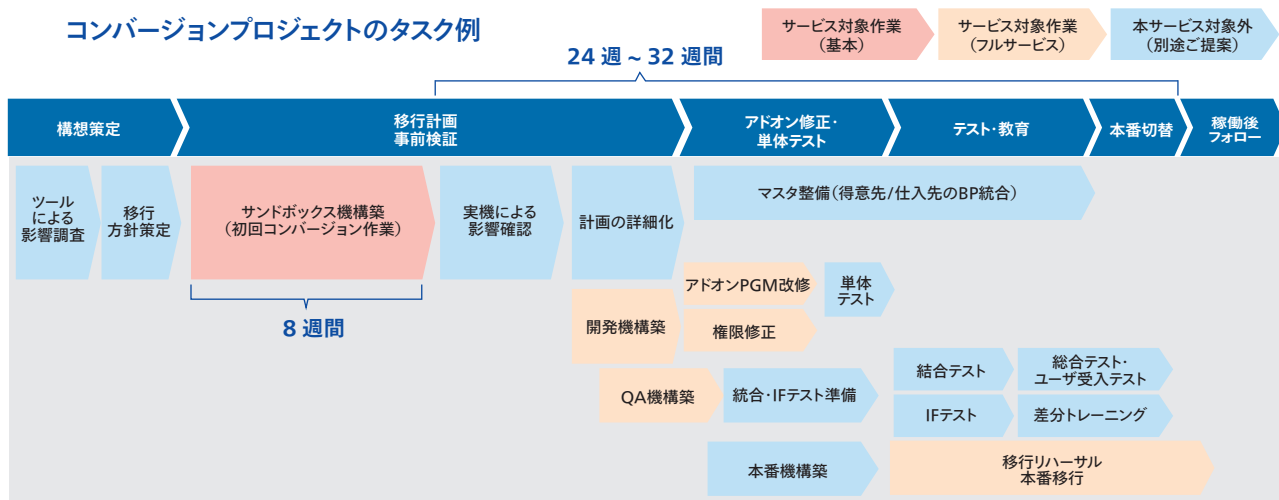

ABeam Cloud® Conversion Express Factory for SAP S/4HANA®

時代はDigital Nativeに。ABeam Cloud®が変革の基盤構築を支援します

Conversion Factoryが、なぜ今必要なのか

デジタル化の進展に備え、基幹系システムを用いた業務に対してもデジタル技術要素を積極的に取り込んだ変革が求められています。ソフトウェアベンダ側も、個々の機能の中にAIによる自動処理を組み込むロードマップを公開しており、順次機能が強化されていくことが想定されますが、そのデジタルコアとして早期にSAP S/4HANA®に移行することで、これらの変化に対し、段階的／斬新的に対応を進めることが可能となります。

Conversion Factoryの効果

システムコンバージョン手法によるSAP S/4HANA®移行では、サンドボックス機、開発機、QA機、本番機と最低でも4回、リハーサルを含めると5-6回のコンバージョンを行う必要があります。これら一連の作業やアドオンプログラム修正には、単純かつボリュームの多い作業が多く含まれます。そのため、プロジェクト毎に専任の担当をアサインすることは効率的ではありません。