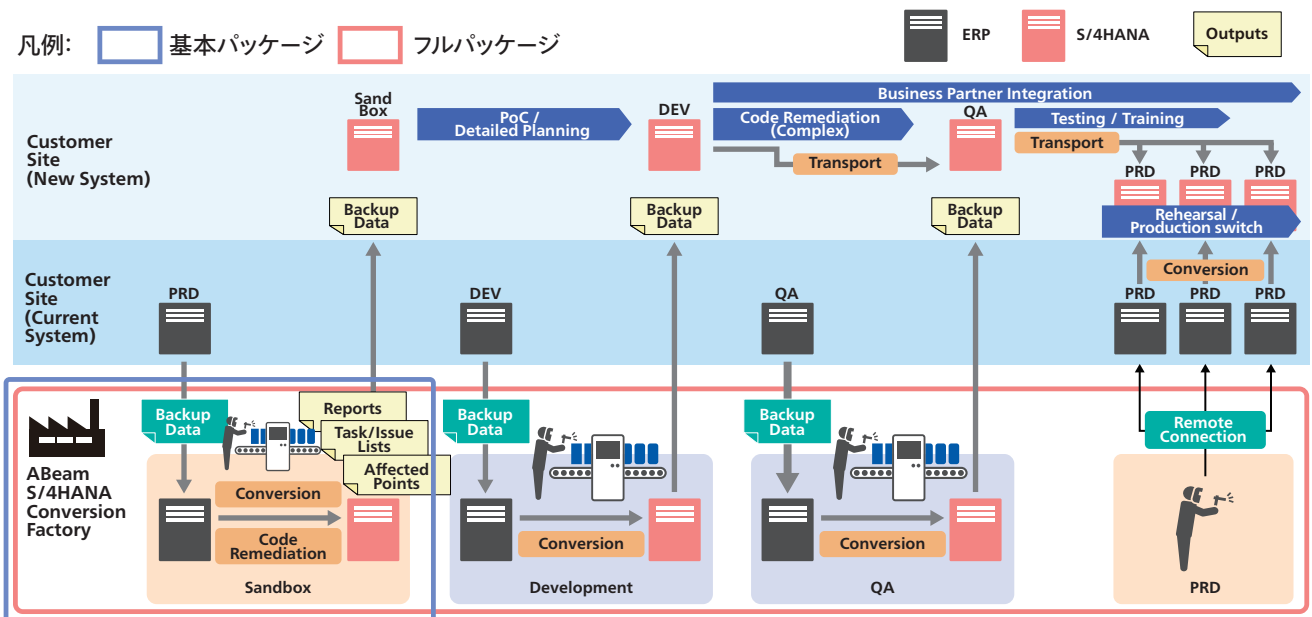

Conversion Factoryの効果

システムコンバージョン手法によるSAP S/4HANA®移行では、サンドボックス機、開発機、QA機、本番機と最低でも4回、リハーサルを含めると5-6回のコンバージョンを行う必要があります。これら一連の作業やアドオンプログラム修正には、単純かつボリュームの多い作業が多く含まれます。そのため、プロジェクト毎に専任の担当をアサインすることは効率的ではありません。

ABeam Cloud® Conversion Express Factory for SAP S/4HANA®は、定型化された手順に沿って大量のカスタマイズやデータ変換作業を専門工場で処理することで、短期・低価格・高品質なサービスをご提供します。

本サービスを利用することにより、コンバージョンやアドオン改修に必要な人員の削減と、SAP S/4HANA®移行プロジェクトの期間短縮が可能です。

※初めのサンドボックス環境の構築を2ヶ月以内で実施いたします。

Factoryタスクの概要とお客様プロジェクトとの連携イメージ

- ✓ お客様の本番機をABeam Cloud®にコピーし、弊社Factoryの専門家がSAP S/4HANA®へコンバージョンを行います。
- ✓ 作業が完了した環境は、バックアップファイル及び移送ファイルの形式でご提供します。
- ✓ またあわせてSAP® Fioriアプリの有効化やEWM初期設定、SaaSアプリケーションの有効化など、オプションサービスもご提供しています。(有償オプションでの対応となります)

サービス対象

- ✓ ABeam Cloud® Conversion Express Factory for SAP S/4HANA®では導入件数の多いモジュールや単純置き換えが可能なコード修正など、定型化・量産化の効果が見込める範囲に特化し、スコープ外の対応はプロジェクト側で補完することを前提としています。
- ✓ 初回サンドボックス構築構築後、ご要望に応じて、本番機を含む各環境のコンバージョンも対応可能です。