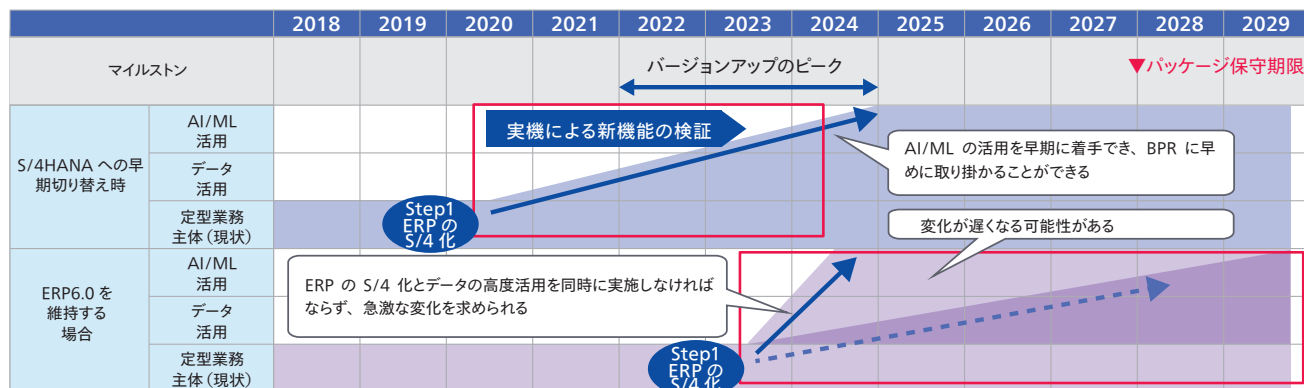

ABeam Cloud® Conversion Express Factory for SAP S/4HANA®

時代はDigital Nativeに。ABeam Cloud®が変革の基盤構築を支援します

Conversion Factoryが、なぜ今必要なのか

デジタル化の進展に備え、基幹系システムを用いた業務に対してもデジタル技術要素を積極的に取り込んだ変革が求められています。ソフトウェアベンダ側も、個々の機能の中にAIによる自動処理を組み込むロードマップを公開しており、順次機能が強化されていくことが想定されますが、そのデジタルコアとして早期にSAP S/4HANA®に移行することで、これらの変化に対し、段階的／斬新的に対応を進めることが可能となります。

Conversion Factoryの効果

システムコンバージョン手法によるSAP S/4HANA®移行では、サンドボックス機、開発機、QA機、本番機と最低でも4回、リハーサルを含めると5-6回のコンバージョンを行う必要があります。これら一連の作業やアドオンプログラム修正には、単純かつボリュームの多い作業が多く含まれます。そのため、プロジェクト毎に専任の担当をアサインすることは効率的ではありません。