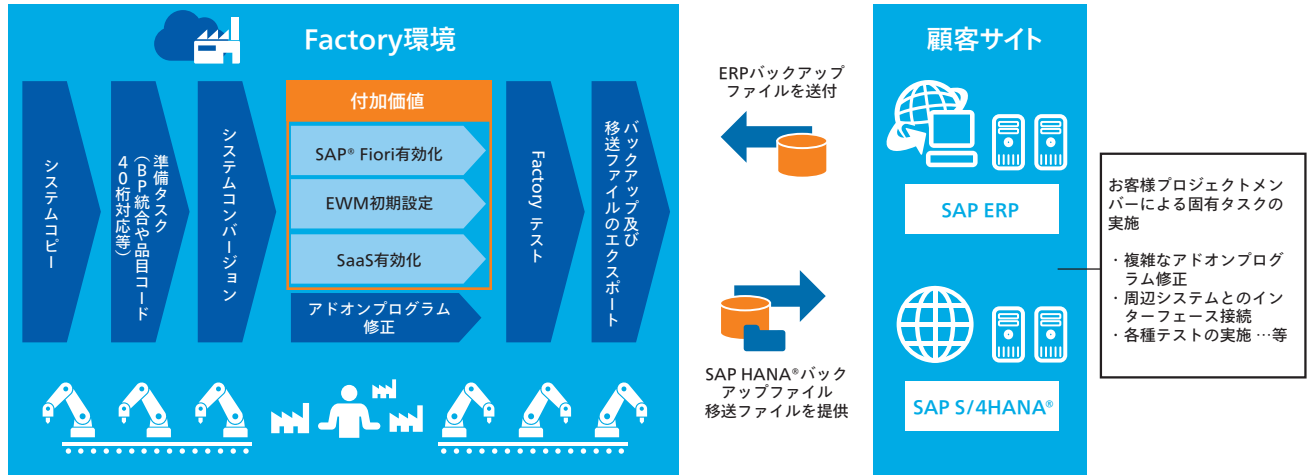

SAP S/4HANA® コンバージョン期間短縮のポイント

ABeam Cloud® Conversion Express Factory for SAP S/4HANA®は、定型化された手順に沿って大量のカスタマイズやデータ変換作業を専門工場で処理することで、短期・低価格・高品質なサービスをご提供します。

本サービスを利用することにより、コンバージョンやアドオン改修に必要な人員の削減と、SAP S/4HANA®移行プロジェクトの期間短縮が可能です。

※初めのサンドボックス環境の構築を2ヶ月以内で実施いたします。

Factoryタスクの概要とお客様プロジェクトとの連携イメージ

- ✓ お客様の本番機をABeam Cloud®にコピーし、弊社Factoryの専門家がSAP S/4HANA®へコンバージョンを行います。
- ✓ 作業が完了した環境は、バックアップファイル及び移送ファイルの形式でご提供します。
- ✓ またあわせてSAP® Fioriアプリの有効化やEWM初期設定、SaaSアプリケーションの有効化など、オプションサービスもご提供しています。(有償オプションでの対応となります)

サービス対象

- ✓ ABeam Cloud® Conversion Express Factory for SAP S/4HANA®では導入件数の多いモジュールや単純置き換えが可能なコード修正など、定型化・量産化の効果が見込める範囲に特化し、スコープ外の対応はプロジェクト側で補完することを前提としています。
- ✓ 初回サンドボックス構築構築後、ご要望に応じて、本番機を含む各環境のコンバージョンも対応可能です。