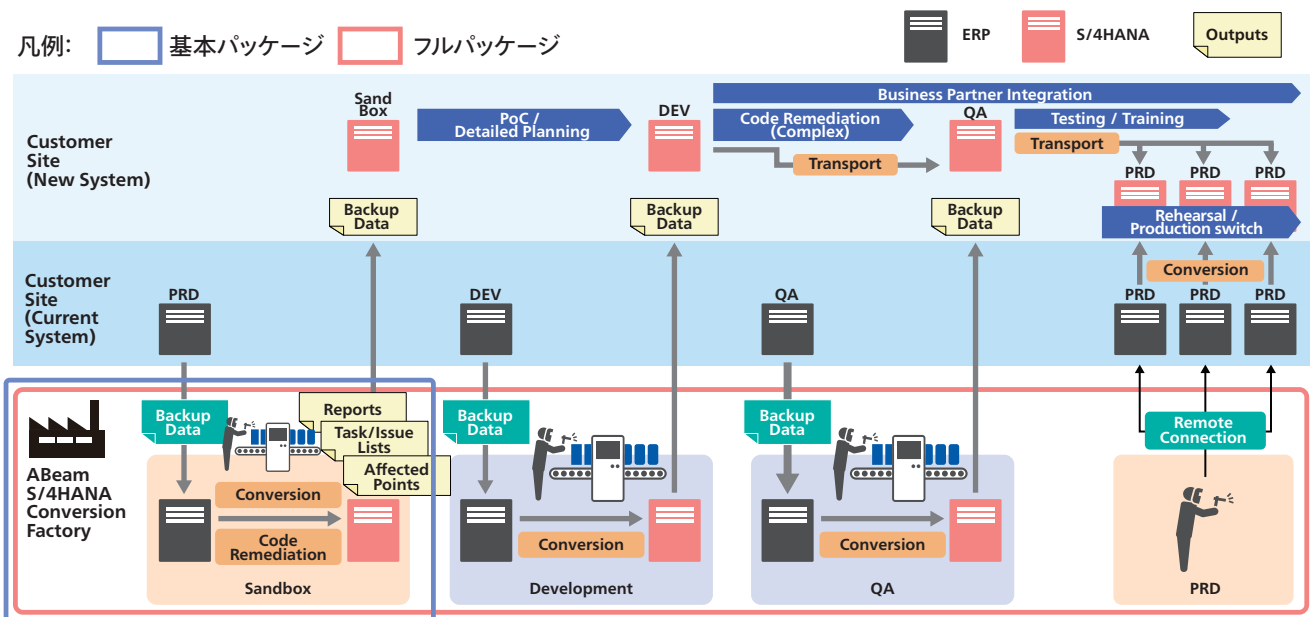

Conversion Factoryの効果

システムコンバージョン手法によるSAP S/4HANA®移行では、サンドボックス機、開発機、QA機、本番機と最低でも4回、リハーサルを含めると5-6回のコンバージョンを行う必要があります。これら一連の作業やアドオンプログラム修正には、単純かつボリュームの多い作業が多く含まれます。そのため、プロジェクト毎に専任の担当をアサインすることは効率的ではありません。

ABeam Cloud® Conversion Express Factory for SAP S/4HANA®は、定型化された手順に沿って大量のカスタマイズやデータ変換作業を専門工場で処理することで、短期・低価格・高品質なサービスをご提供します。

本サービスを利用することにより、コンバージョンやアドオン改修に必要な人員の削減と、SAP S/4HANA®移行プロジェクトの期間短縮が可能です。
※初めのサンドボックス環境の構築を2ヶ月以内で実施いたします。

Factoryタスクの概要とお客様プロジェクトとの連携イメージ

- ✓ お客様の本番機をABeam Cloud®にコピーし、弊社Factoryの専門家がSAP S/4HANA®へコンバージョンを行います。
- ✓ 作業が完了した環境は、バックアップファイル及び移送ファイルの形式でご提供します。
- ✓ またあわせてSAP® Fioriアプリの有効化やEWM初期設定、SaaSアプリケーションの有効化など、オプションサービスもご提供しています。(有償オプションでの対応となります)

サービス対象

- ✓ ABeam Cloud® Conversion Express Factory for SAP S/4HANA®では導入件数の多いモジュールや単純置き換えが可能なコード修正など、定型化・量産化の効果が見込める範囲に特化し、スコープ外の対応はプロジェクト側で補完することを前提としています。
- ✓ 初回サンドボックス構築構築後、ご要望に応じて、本番機を含む各環境のコンバージョンも対応可能です。