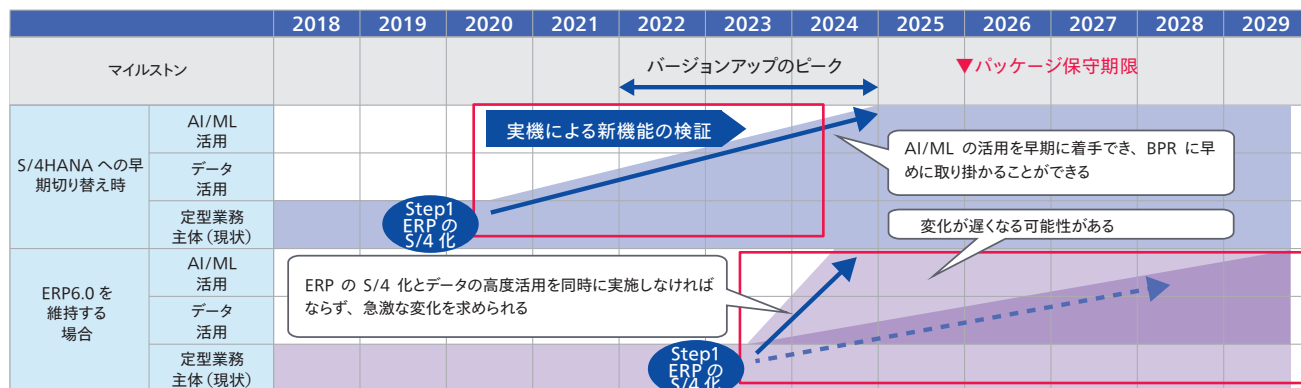

ABeam Cloud® Conversion Express Factory for SAP S/4HANA®

時代はDigital Nativeに。ABeam Cloud®が変革の基盤構築を支援します

Conversion Factoryが、なぜ今必要なのか

デジタル化の進展に備え、基幹系システムを用いた業務に対してもデジタル技術要素を積極的に取り込んだ変革が求められています。ソフトウェアベンダ側も、個々の機能の中にAIによる自動処理を組み込むロードマップを公開しており、順次機能が強化されていくことが想定されますが、そのデジタルコアとして早期にSAP S/4HANA®に移行することで、これらの変化に対し、段階的／斬新的に対応を進めることが可能となります。

Conversion Factoryの効果

システムコンバージョン手法によるSAP S/4HANA®移行では、サンドボックス機、開発機、QA機、本番機と最低でも4回、リハーサルを含めると5-6回のコンバージョンを行う必要があります。これら一連の作業やアドオンプログラム修正には、単純かつボリュームの多い作業が多く含まれます。そのため、プロジェクト毎に専任の担当をアサインすることは効率的ではありません。