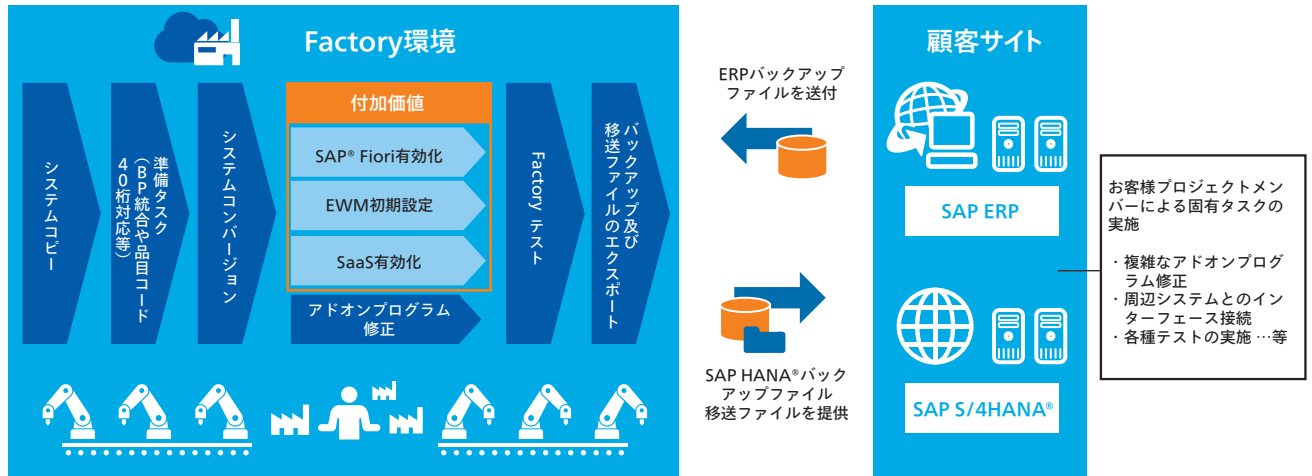

SAP S/4HANA®コンバージョン期間短縮のポイント

ABeam Cloud® Conversion Express Factory for SAP S/4HANA®は、定型化された手順に沿って大量のカスタマイズやデータ変換作業を専門工場で処理することで、短期・低価格・高品質なサービスをご提供します。

本サービスを利用することにより、コンバージョンやアドオン改修に必要な人員の削減と、SAP S/4HANA®移行プロジェクトの期間短縮が可能です。
※初めのサンドボックス環境の構築を2ヶ月以内で実施いたします。

Factoryタスクの概要とお客様プロジェクトとの連携イメージ

- ✓ お客様の本番機をABeam Cloud®にコピーし、弊社Factoryの専門家がSAP S/4HANA®へコンバージョンを行います。
- ✓ 作業が完了した環境は、バックアップファイル及び移送ファイルの形式でご提供します。
- ✓ またあわせてSAP® Fioriアプリの有効化やEWM初期設定、SaaSアプリケーションの有効化など、オプションサービスもご提供しています。(有償オプションでの対応となります)

サービス対象

- ✓ ABeam Cloud® Conversion Express Factory for SAP S/4HANA®では導入件数の多いモジュールや単純置き換えが可能なコード修正など、定型化・量産化の効果が見込める範囲に特化し、スコープ外の対応はプロジェクト側で補完することを前提としています。
- ✓ 初回サンドボックス構築構築後、ご要望に応じて、本番機を含む各環境のコンバージョンも対応可能です。