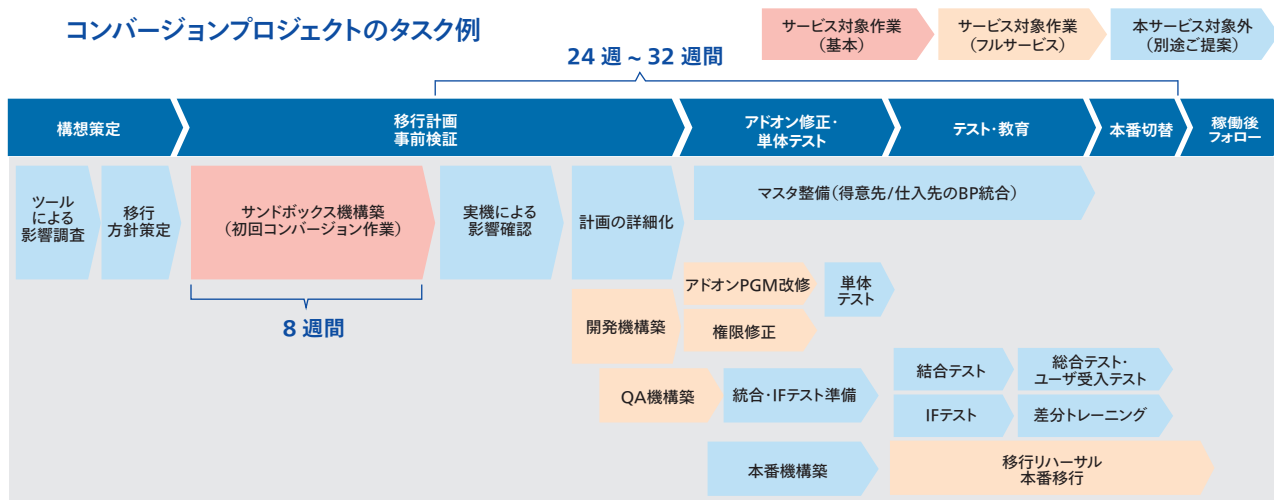

ABeam Cloud® Conversion Express Factory for SAP S/4HANA®

時代はDigital Nativeに。ABeam Cloud®が変革の基盤構築を支援します

Conversion Factoryが、なぜ今必要なのか

デジタル化の進展に備え、基幹系システムを用いた業務に対してもデジタル技術要素を積極的に取り込んだ変革が求められています。ソフトウェアベンダ側も、個々の機能の中にAIによる自動処理を組み込むロードマップを公開しており、順次機能が強化されていくことが想定されますが、そのデジタルコアとして早期にSAP S/4HANA®に移行することで、これらの変化に対し、段階的／斬新的に対応を進めることが可能となります。

Conversion Factoryの効果

システムコンバージョン手法によるSAP S/4HANA®移行では、サンドボックス機、開発機、QA機、本番機と最低でも4回、リハーサルを含めると5-6回のコンバージョンを行う必要があります。これら一連の作業やアドオンプログラム修正には、単純かつボリュームの多い作業が多く含まれます。そのため、プロジェクト毎に専任の担当をアサインすることは効率的ではありません。